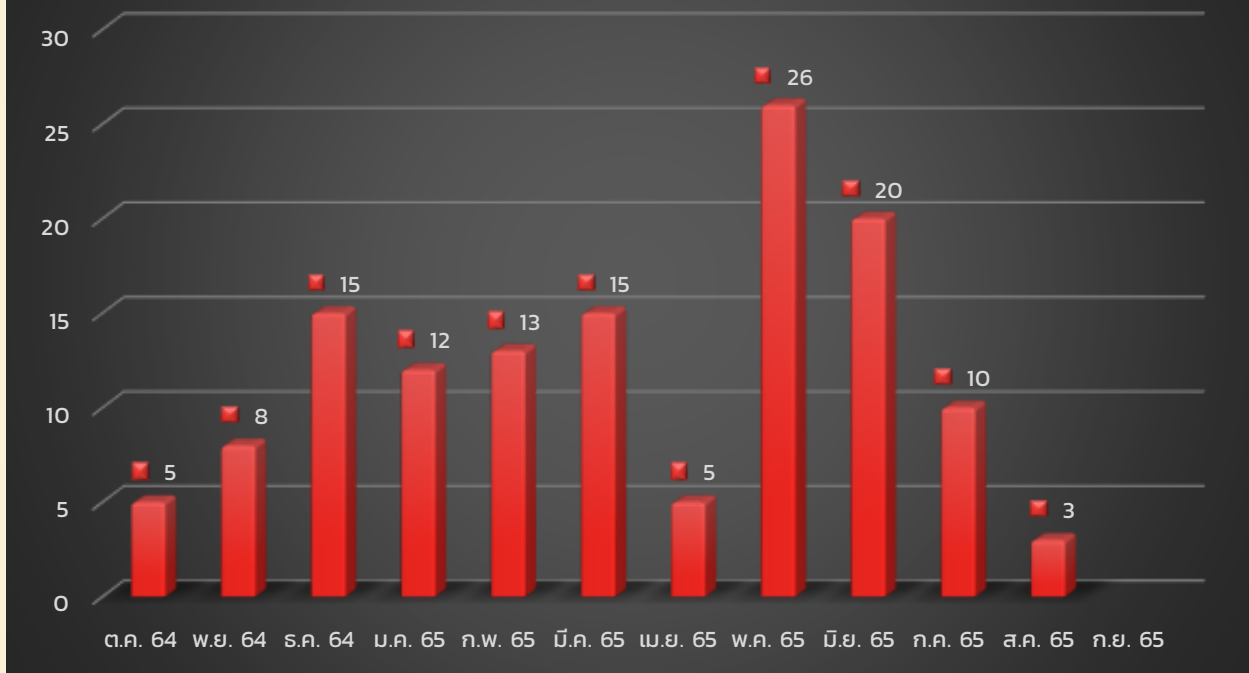

สรุปข้อมูลเชิงสถิติการให้บริการ ประจำปี 2565

สถาบันวิจัยและพัฒนา มหาวิทยาลัยราชภัฏสวนสุนันทา (รอบ 11 เดือน)

จำนวน

เดือน	ต.ค. 64	พ.ย. 64	ธ.ค. 64	ม.ค. 65	ก.พ. 65	มี.ค. 65	เม.ย. 65	พ.ค. 65	มิ.ย. 65	ก.ค. 65	ส.ค. 65	ก.ย. 65
จำนวน	5	8	15	12	13	15	5	26	20	10	3	3